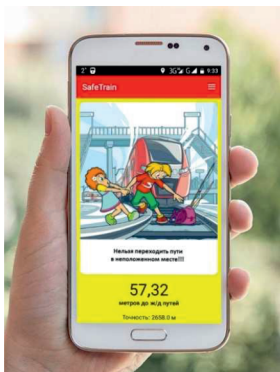

1 Информирование пользователя о попадании в опасную зону

< 70 м- это желтая зона
< 50 м- это красная зона

2 Блокирование проигрывания любого медиаконтента (музыка, видео и т.д.) при попадании в опасную зону

ОСНОВНЫЕ ФУНКЦИИ

3 СМС информирование

- ✓ об отключении ребенком приложения
- ✓ об отключении геолокации
- ✓ о попадании в опасную зону

4 Просмотр маршрута следования ребенка (трекинг) на родительском смартфоне с установленным приложением